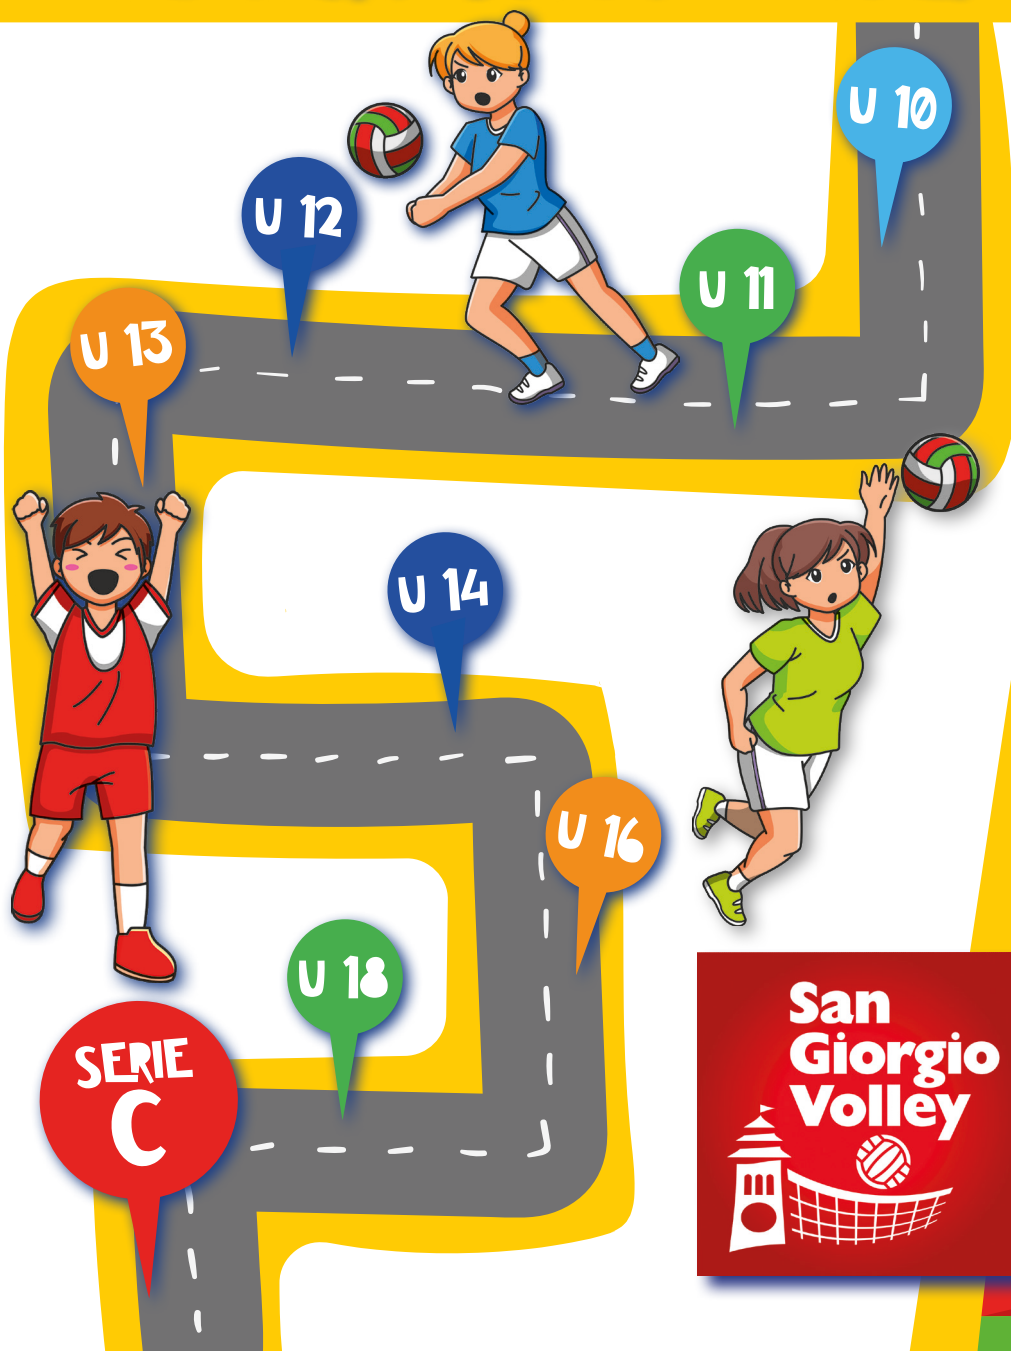

...e poi? IL PERCORSO CONTINUA
con LE NOSTRE SQUADRE GIOVANILI!